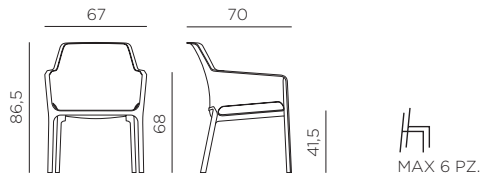

**NARDI**  
YOUR OUTDOOR LIVING

made in italy

**NET RELAX**

design Raffaello Galio

**Ref. 327**

**IT** Poltrona monoblocco. Materiale: polipropilene fiberglass trattato anti-UV e colorato in massa. Impilabile. Finitura opaca. Dotata di piedini antiscivolo. Cuscino disponibile su ordinazione. Istruzioni d'uso: posizionare in modo stabile su un suolo piano. Pulire con detergenti non aggressivi e sciacquare con acqua. Tipo di utilizzo: showroom - sale pubbliche - bar - caffetterie - ristoranti - mense - banche - sale riunioni. Prodotto in Italia. Resina riciclabile. Prodotto a norma UNI EN 16139. Movimentare con carrello portasedie o sollevare la pila per i braccioli/sedie.