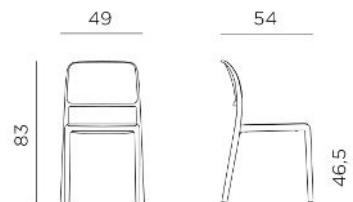

## RIVA BISTROT

design Raffaello Galiotto

Ref. 247

4

peso prodotto in kg  
weight of product in kg

6

imballo cartonato - pz e volume in m<sup>3</sup>  
carton packing - pcs and volume in cbm

0,423 m<sup>3</sup>

24 pz

pz su pallet  
pcs on pallet

6 pz

impilabile  
stackable

prodotto testato a norma da Catas  
product tested by Catas

**IT** Sedia monoblocco senza braccioli. Materiale: polipropilene fiberglass trattato anti-UV e colorato in massa. Finitura opaca. Dotata di piedini anti-scivolo. Resina riciclabile.