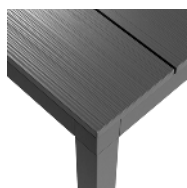

14 pz

pz su pallet
pcs on pallet

prodotto da montare
assembly required

prodotto testato a norma da Catas
product tested by Catas

IT Tavolo allungabile. 140 - 210 x 85 x 75h cm. Materiale: struttura e piano in alluminio verniciato. Dotato di piedini regolabili.

EN Extensible table, 140 - 210 x 85 x 75h cm. Material: frame and top in coated aluminum. Adjustable height feet.

FR Table extensible. 140 - 210 x 85 x 75h cm. Matière: structure et plateau en aluminium vernis. Vérins de réglage.

DE Verlängerbarer Tisch. 140 - 210 x 85 x 75h cm. Material: gestell und Tischplatte aus epoxiertem Aluminium. Höhenverstellbaren Füßen.

ES Mesa extensible. 140 - 210 x 85 x 75h cm. Material: estructura y tablero en aluminio pintado. Tacos regulables.

PT Mesa extensível. 140 - 210 x 85 x 75h cm. Material: estrutura e tampo em alumínio pintado. Pés ajustáveis.

vern. bianco
48653.00.000

vern. antracite
48652.02.000

vern. tortora
48659.10.000