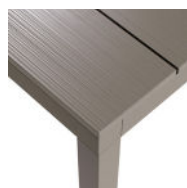

DE Verlängerbarer Tisch. 140 - 210 x 85 x 75h cm. Material: gestell und Tischplatte aus epoxiertem Aluminium. Höhenverstellbaren Füßen.

ES Mesa extensible. 140 - 210 x 85 x 75h cm. Material: estructura y tablero en aluminio pintado. Tacos regulables.

PT Mesa extensível. 140 - 210 x 85 x 75h cm. Material: estrutura e tampo em alumínio pintado. Pés ajustáveis.

vern. bianco
48653.00.000

vern. antracite
48652.02.000

vern. tortora
48659.10.000