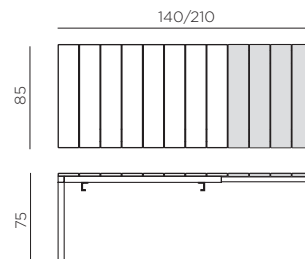

RIO ALU 140 EXT.

design Raffaello Galiotto

Ref. 486

37,1

peso prodotto in kg
weight of product in kg

1

0,227 m³

imballo cartonato - pz e volume in m³
carton packing - pcs and volume in cbm

14 pz

pz su pallet
pcs on pallet

prodotto da montare
assembly required

prodotto testato a norma da Catas
product tested by Catas

IT Tavolo allungabile. 140 - 210 x 85 x 75h cm. Materiale: struttura e piano in alluminio verniciato. Dotato di piedini regolabili.

EN Extensible table, 140 - 210 x 85 x 75h cm. Material: frame and top in coated aluminum. Adjustable height feet.

FR Table extensible. 140 - 210 x 85 x 75h cm. Matière: structure et plateau en aluminium vernis. Vérins de réglage.

DE Verlängerbarer Tisch. 140 - 210 x 85 x 75h cm. Material: gestell und Tischplatte aus epoxiertem Aluminium. Höhenverstellbaren Füßen.

ES Mesa extensible. 140 - 210 x 85 x 75h cm. Material: estructura y tablero en aluminio pintado. Tacos regulables.

PT Mesa extensível. 140 - 210 x 85 x 75h cm. Material: estrutura e tampo em alumínio pintado. Pés ajustáveis.