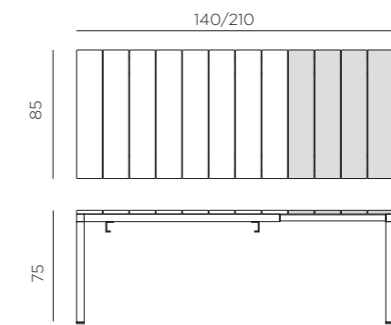

Ref. 486

RIO ALU 140 EXT.

IMPORTANTE, CONSERVARE PER FUTURI RIFERIMENTI: LEGGERE ATTENTAMENTE. • IMPORTANT, RETAIN FOR FUTURE REFERENCE: READ CAREFULLY. • IMPORTANT-À CONSERVER POUR DE FUTURS BESOINS DE RÉFÉRENCE: À LIRE SOIGNEUSEMENT. • WICHTIG BITTE AUFMERKSAM DURCHLESEN UND GUT AUFBEWAHREN. • IMPORTANTE GUARDAR PARA FUTURAS CONSULTAS: LEER ATENTAMENTE. • IMPORTANTE CONSERVE PARA FUTURAS REFERÊNCIAS: LEIA ATENTAMENTE.