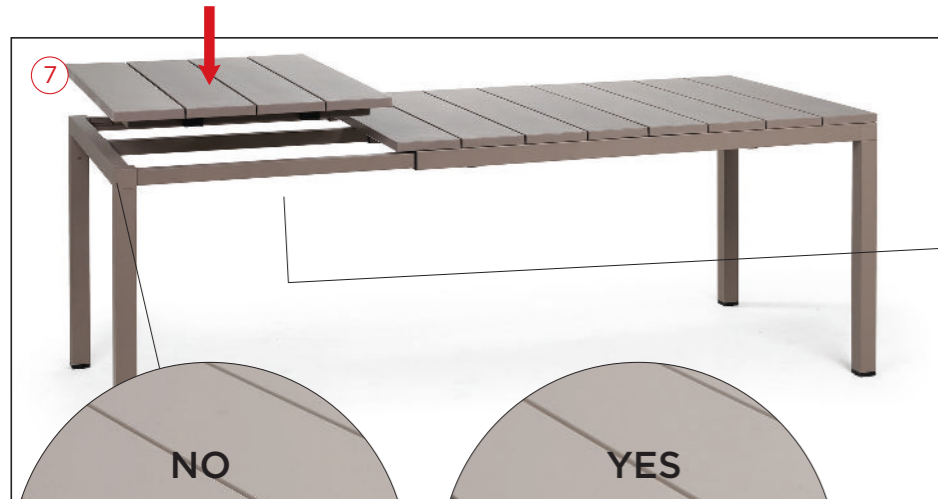

EXTENSION

x 4

8

RIO 140 EXTENSIBLE RIO ALU 140 EXTENSIBLE

design Raffaello Galiotto

IT Tavolo allungabile.
RIO 140 EXTENSIBLE
Materiale: piano DurelTOP in polipropilene trattato anti-UV, colorato in massa. Gambe in alluminio verniciato. Finitura opaca, h 76 cm. Resina riciclabile.

EN Extensible table.
RIO 140 EXTENSIBLE
Material: top DurelTOP in polypropylene with UV additives and uniformly coloured. Legs in coated aluminum. Matt finish, h 76 cm. Recyclable resin.
RIO ALU 140 EXTENSIBLE
Material: frame and top in coated aluminum, h 75 cm. Adjustable height feet. Instructions for use: place on a flat, level area. Wash with mild soap and rinse with water. Note: there is a risk of being pinched during assembly. Typical uses: group gatherings. Assembly required. Made in Italy. Product conforms to UNI EN 581/1/3.

FR Table extensible.
RIO 140 EXTENSIBLE
Matériau: plateau DurelTOP en polypropylène traité anti-UV et coloré dans la masse. Pieds en aluminium vernis. Effet mat, h 76 cm. Résine recyclable.
RIO ALU 140 EXTENSIBLE
Matériau: structure et plateau en aluminium vernis, h 75 cm. Vérins de réglage. Instructions d'utilisation: positionner de manière stable sur un sol plan. Nettoyer le produit avec détergent non agressif et rincer avec de l'eau. Avertissement: risques de pincement en cours d'installation. Type d'utilisation: collectivité. A monter soi-même. Fabriqué en Italie. Produit conforme à la norme UNI EN 581/1/3.