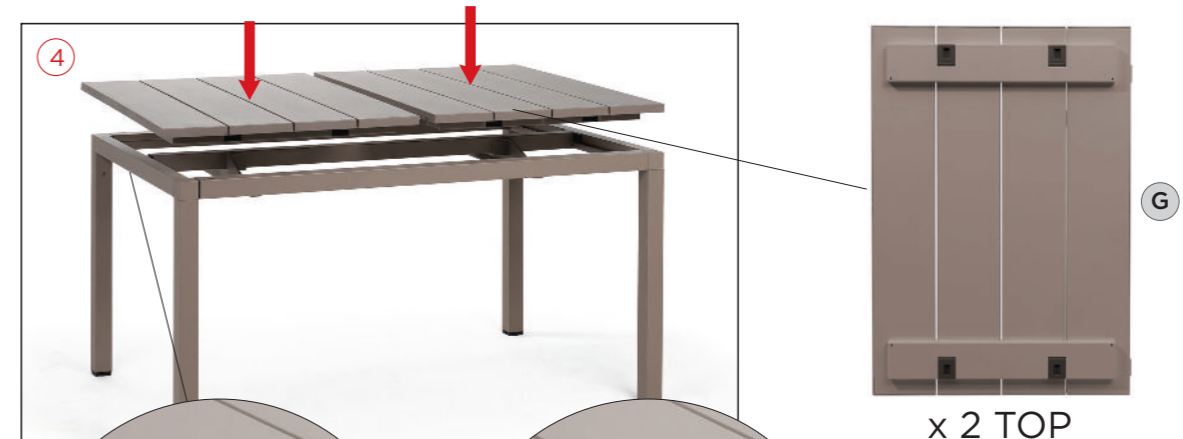

Componenti, components, composants, komponenten, componentes, componentes.

	A	B	C	D	E	F	G
	M6 x 25	M4 x 12	DX	SX			
pcs	4	2	2	2	1	1	2

Assemblaggio, assembly, assemblage, montage, ensamblar, montagem.

6