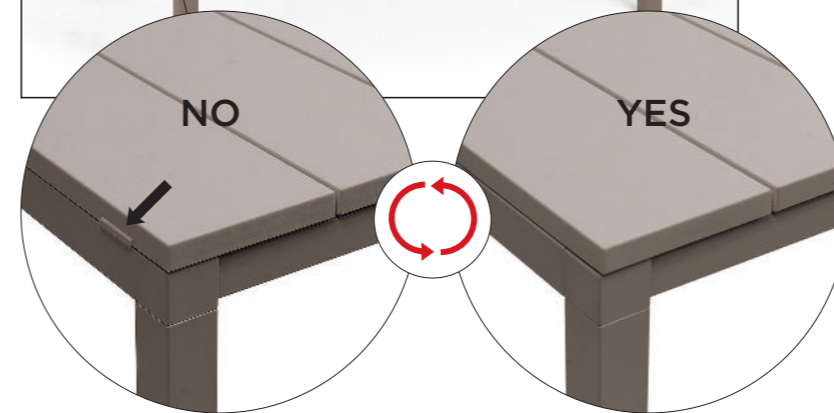

Componenti, components, composants, komponenten, componentes, componentes.

	A	B	C	D	E	F	G
	M6 x 25	M4 x 12	DX	SX			
pcs	4	2	2	2	1	1	2

Assemblaggio, assembly, assemblage, montage, ensamblar, montagem.

6