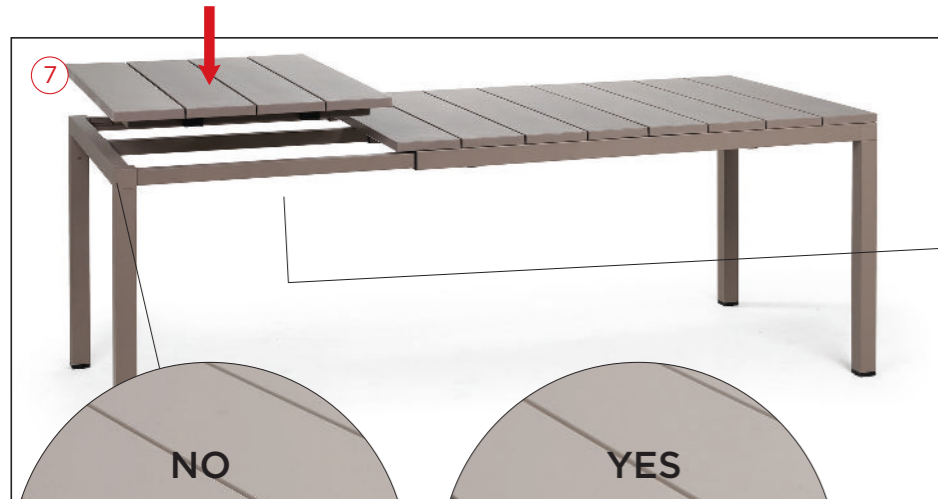

EXTENSION

x 4

RIO 140 EXTENSIBLE RIO ALU 140 EXTENSIBLE

design Raffaello Galiotto

IT Tavolo allungabile.
RIO 140 EXTENSIBLE
Materiale: piano DurelTOP in polipropilene trattato anti-UV, colorato in massa. Gambe in alluminio verniciato. Finitura opaca, h 76 cm. Resina riciclabile.
RIO ALU 140 EXTENSIBLE
Materiale: struttura e piano in alluminio verniciato, h 75 cm. Dotato di piedini regolabili. Istruzioni d'uso: posizionare in modo stabile su un suolo piano. Pulire con detersivi non aggressivi e sciacquare con acqua. Avvertenza: rischi di pizzicamento in fase di installazione. Tipo di utilizzo: collettività. Prodotto da montare. Prodotto in Italia. Prodotto a norma UNI EN 581/1/3.

EN Extensible table.
RIO 140 EXTENSIBLE
Material: top DurelTOP in polypropylene with UV additives and uniformly coloured. Legs in coated aluminum. Matt finish, h 76 cm. Recyclable resin.
RIO ALU 140 EXTENSIBLE
Material: frame and top in coated aluminum, h 75 cm. Adjustable height feet. Instructions for use: place on a flat, level area. Wash with mild soap and rinse with water. Note: there is a risk of being pinched during assembly. Typical uses: group gatherings. Assembly required. Made in Italy. Product conforms to UNI EN 581/1/3.

FR Table extensible.
RIO 140 EXTENSIBLE
Matériau: plateau DurelTOP en polypropylène traité anti-UV et coloré dans la masse. Pieds en aluminium vernis. Effet mat, h 76 cm. Résine recyclable.
RIO ALU 140 EXTENSIBLE
Matériau: structure et plateau en aluminium vernis, h 75 cm. Vérins de réglage. Instructions d'utilisation: positionner de manière stable sur un sol plan. Nettoyer le produit avec détergent non agressif et rincer avec de l'eau. Avertissement: risques de pincement en cours d'installation. Type d'utilisation: collectivité. A monter soi-même. Fabriqué en Italie. Produit conforme à la norme UNI EN 581/1/3.