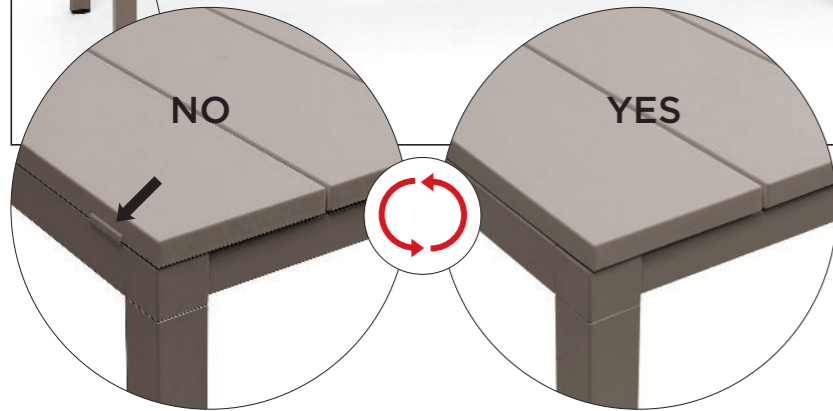

EXTENSION

x 4

RIO 140 EXTENSIBLE RIO ALU 140 EXTENSIBLE

design Raffaello Galiotto

IT Tavolo allungabile.
RIO 140 EXTENSIBLE
Materiale: piano DurelTOP in polipropilene trattato anti-UV, colorato in massa. Gambe in alluminio verniciato. Finitura opaca, h 76 cm. Resina riciclabile.
RIO ALU 140 EXTENSIBLE
Materiale: struttura e piano in alluminio verniciato, h 75 cm. Dotato di piedini regolabili. Istruzioni d'uso: posizionare in modo stabile su un suolo piano. Pulire con detersivi non aggressivi e sciacquare con acqua. Avvertenza: rischi di pizzicamento in fase di installazione. Tipo di utilizzo: collettività. Prodotto da montare. Prodotto in Italia. Prodotto a norma UNI EN 581/1/3.

EN Extensible table.
RIO 140 EXTENSIBLE
Material: top DurelTOP in polypropylene with UV additives and uniformly coloured. Legs in coated aluminum. Matt finish, h 76 cm. Recyclable resin.
RIO ALU 140 EXTENSIBLE
Material: frame and top in coated aluminum, h 75 cm. Adjustable height feet. Instructions for use: place on a flat, level area. Wash with mild soap and rinse with water. Note: there is a risk of being pinched during assembly. Typical uses: group gatherings. Assembly required. Made in Italy. Product conforms to UNI EN 581/1/3.

FR Table extensible.
RIO 140 EXTENSIBLE
Matériau: plateau DurelTOP en polypropylène traité anti-UV et coloré dans la masse. Pieds en aluminium vernis. Effet mat, h 76 cm. Résine recyclable.
RIO ALU 140 EXTENSIBLE
Matériau: structure et plateau en aluminium vernis, h 75 cm. Vérins de réglage. Instructions d'utilisation: positionner de manière stable sur un sol plan. Nettoyer le produit avec détergent non agressif et rincer avec de l'eau. Avertissement: risques de pincement en cours d'installation. Type d'utilisation: collectivité. A monter soi-même. Fabriqué en Italie. Produit conforme à la norme UNI EN 581/1/3.