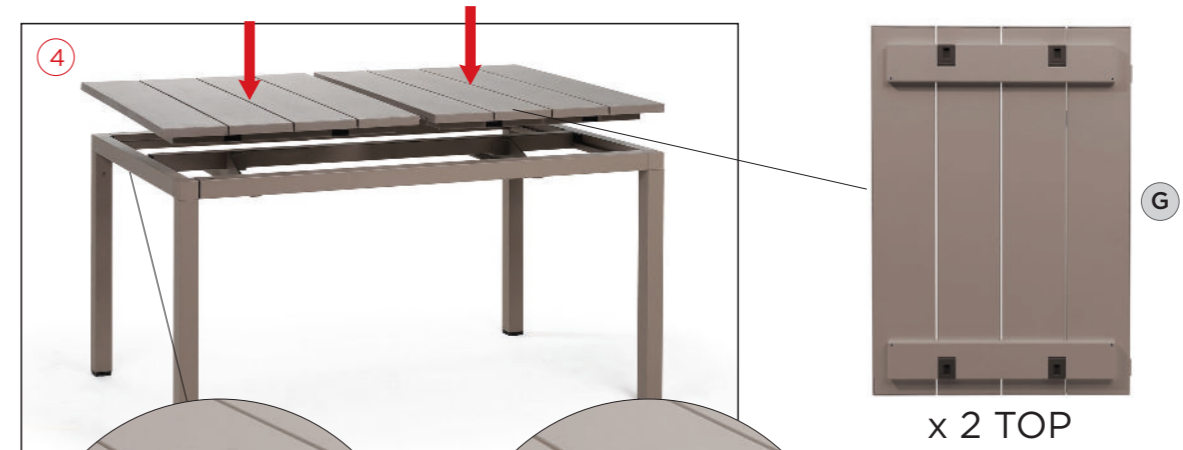

Componenti, components, composants, komponenten, componentes, componentes.

	A	B	C	D	E	F	G
	M6 x 25	M4 x 12	DX	SX			
pcs	4	2	2	2	1	1	2

Assemblaggio, assembly, assemblage, montage, ensamblar, montagem.

6