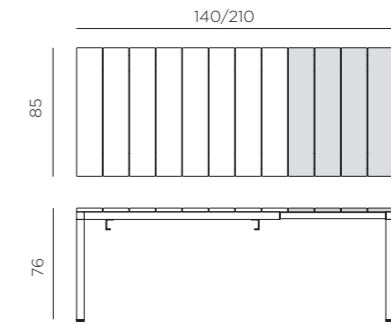

Ref. 483

RIO 140 EXT.