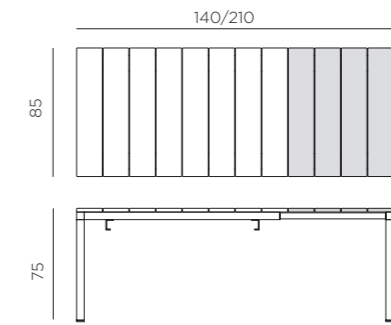

Ref. 486

RIO ALU 140 EXT.

IMPORTANTE, CONSERVARE PER FUTURI RIFERIMENTI: LEGGERE ATTENTAMENTE. • IMPORTANT, RETAIN FOR FUTURE REFERENCE: READ CAREFULLY. • IMPORTANT-À CONSERVER POUR DE FUTURS BESOINS DE RÉFÉRENCE: À LIRE SOIGNEUSEMENT. • WICHTIG BITTE AUFMERKSAM DURCHLESEN UND GUT AUFBEWAHREN. • IMPORTANTE GUARDAR PARA FUTURAS CONSULTAS: LEER ATENTAMENTE. • IMPORTANTE CONSERVE PARA FUTURAS REFERÊNCIAS: LEIA ATENTAMENTE.