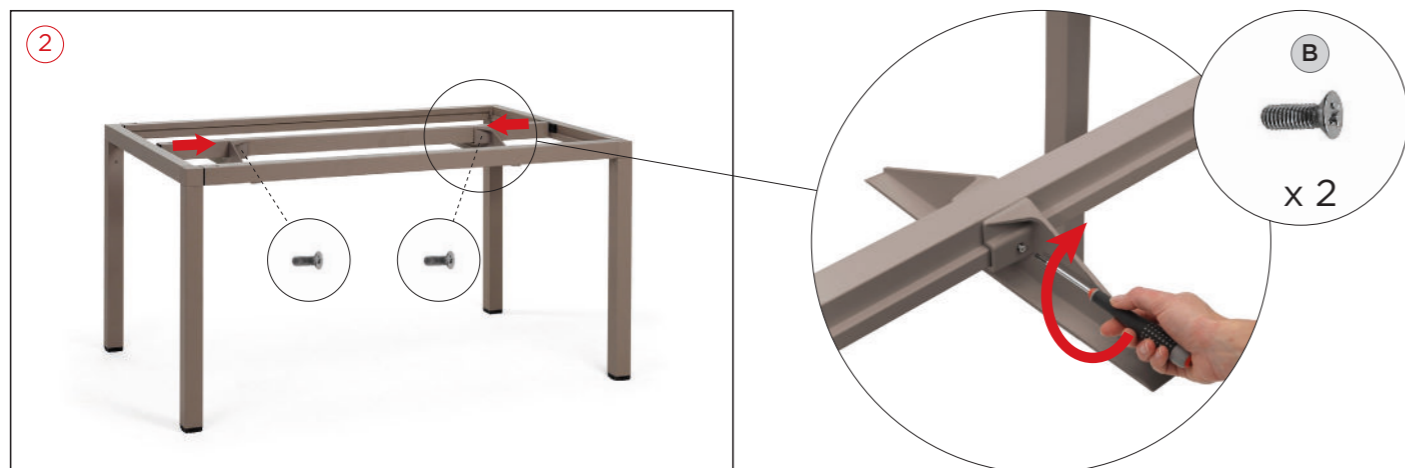

Componenti, components, composants, komponenten, componentes, componentes.

	A	B	C	D	E	F	G
	M6 x 25	M4 x 12	DX	SX			
pcs	4	2	2	2	1	1	2

Assemblaggio, assembly, assemblage, montage, ensamblar, montagem.

6