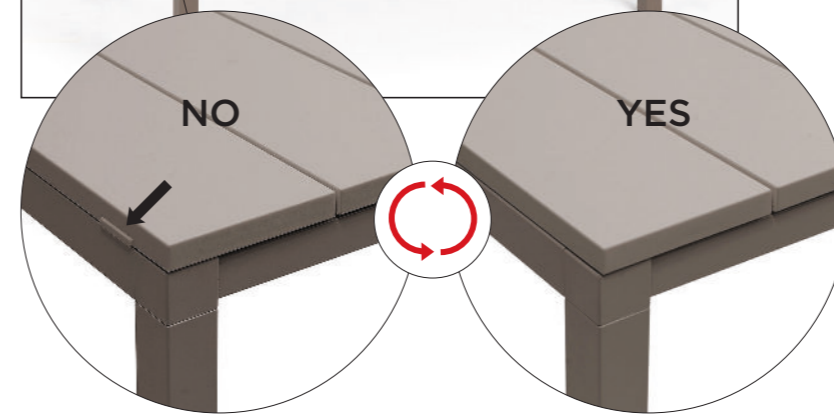

Componenti, components, composants, komponenten, componentes, componentes.

	A	B	C	D	E	F	G
	M6 x 25	M4 x 12	DX	SX			
pcs	4	2	2	2	1	1	2

Assemblaggio, assembly, assemblage, montage, ensamblar, montagem.

6