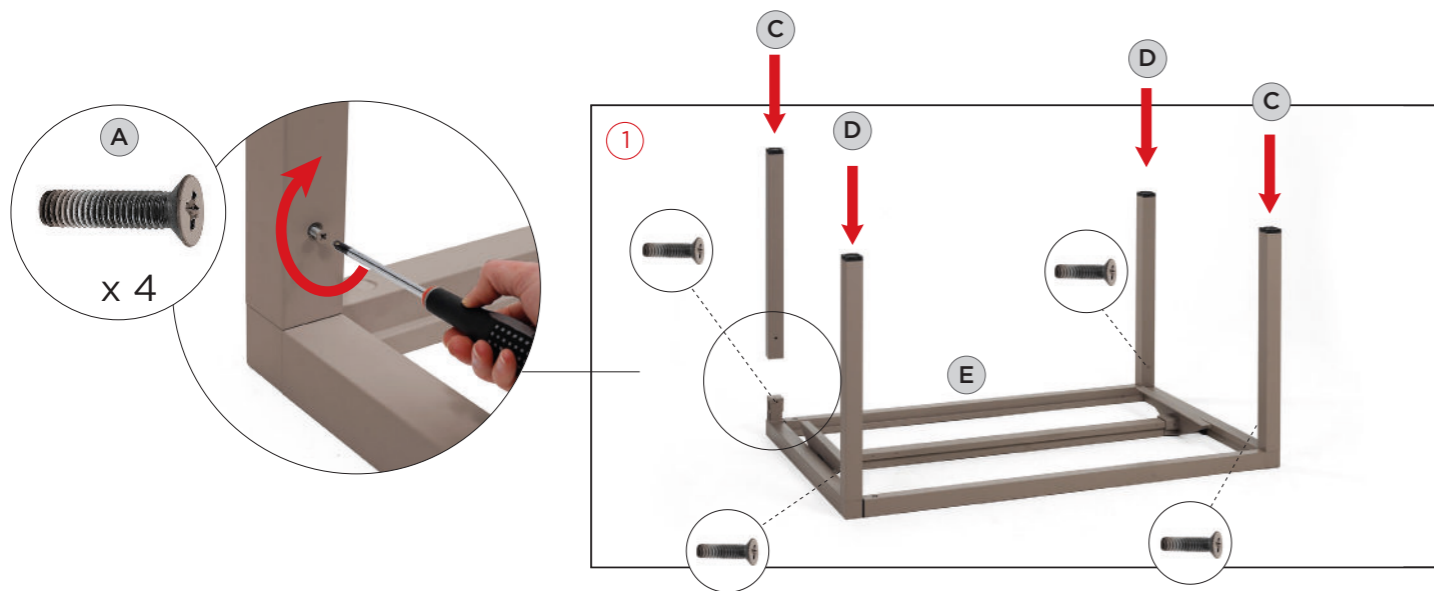

Componenti, components, composants, komponenten, componentes, componentes.

	A	B	C	D	E	F	G
	M6 x 25	M4 x 12	DX	SX			
pcs	4	2	2	2	1	1	2

Assemblaggio, assembly, assemblage, montage, ensamblar, montagem.

6