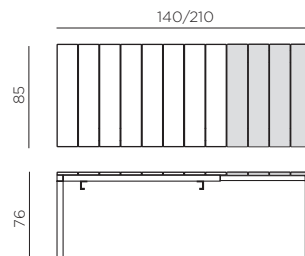

RIO 140 EXT.

design Raffaello Galiotto

Ref. 483

32,6

peso prodotto in kg
weight of product in kg

1
0,227 m³

imballo cartonato - pz e volume in m³
carton packing - pcs and volume in cbm

14 pz

pz su pallet
pcs on pallet

prodotto da montare
assembly required

prodotto testato a norma da Catas
product tested by Catas

IT Tavolo allungabile. 140 - 210 x 85 x 76h cm. Materiale: piano DurelTOP in polipropilene trattato anti-UV, colorato in massa. Gambe in alluminio verniciato. Finitura opaca. Dotato di piedini regolabili. Resina riciclabile.

EN Extensible table. 140 - 210 x 85 x 76h cm. Material: top DurelTOP in polypropylene with UV additives and uniformly coloured. Legs in coated aluminium. Matt finish. Adjustable height feet. Recyclable resin.

FR Table extensible. 140 - 210 x 85 x 76h cm. Matériau: plateau DurelTOP en polypropylène traité anti-UV et coloré dans la masse. Pieds en aluminium vernis. Effet mat. Vérins de réglage. Résine recyclable.