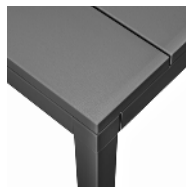

ANTRACITE *
vern. antracite
48352.02.000