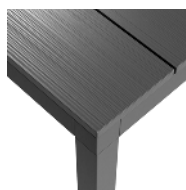

12 pz

pz su pallet  
pcs on pallet

prodotto da montare  
assembly required

prodotto testato a norma da Catas  
product tested by Catas

**IT** Tavolo allungabile. 210 - 280 x 100 x 75h cm. Materiale: struttura e piano in alluminio verniciato. Dotato di piedini regolabili.

**EN** Extensible table. 210 - 280 x 100 x 75h cm. Material: frame and top in coated aluminum. Adjustable height feet.

**FR** Table extensible. 210 - 280 x 100 x 75h cm. Matière: structure et plateau en aluminium vernis. Vérins de réglage.

**DE** Verlängerbarer Tisch. 210 - 280 x 100 x 75h cm. Material: gestell und Tischplatte aus epoxiertem Aluminium. Höhenverstellbaren Füßen.

**ES** Mesa extensible. 210 - 280 x 100 x 75h cm. Material: estructura y tablero en aluminio pintado. Tacos regulables.

**PT** Mesa extensível. 210 - 280 x 100 x 75h cm. Material: estrutura e tampo em alumínio pintado. Pés ajustáveis.

vern. bianco  
48853.00.000

vern. antracite  
48852.02.000

vern. tortora  
48859.10.000