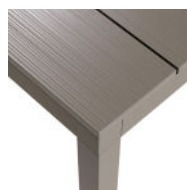

**DE** Verlängerbarer Tisch. 210 - 280 x 100 x 75h cm. Material: gestell und Tischplatte aus epoxiertem Aluminium. Höhenverstellbaren Füßen.

**ES** Mesa extensible. 210 - 280 x 100 x 75h cm. Material: estructura y tablero en aluminio pintado. Tacos regulables.

**PT** Mesa extensível. 210 - 280 x 100 x 75h cm. Material: estrutura e tampo em alumínio pintado. Pés ajustáveis.

vern. bianco  
48853.00.000

vern. antracite  
48852.02.000

vern. tortora  
48859.10.000