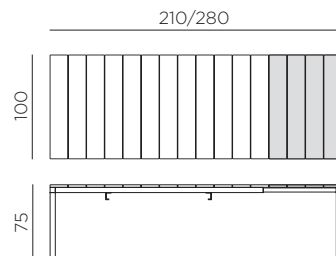

RIO ALU 210 EXT.

design Raffaello Galiotto

Ref. 488

54

peso prodotto in kg
weight of product in kg

1

0,329 m³

imballo cartonato - pz e volume in m³
carton packing - pcs and volume in cbm

12 pz

pz su pallet
pcs on pallet

prodotto da montare
assembly required

prodotto testato a norma da Catas
product tested by Catas

IT Tavolo allungabile. 210 - 280 x 100 x 75h cm. Materiale: struttura e piano in alluminio verniciato. Dotato di piedini regolabili.

EN Extensible table. 210 - 280 x 100 x 75h cm. Material: frame and top in coated aluminum. Adjustable height feet.

FR Table extensible. 210 - 280 x 100 x 75h cm. Matière: structure et plateau en aluminium vernis. Vérins de réglage.

DE Verlängerbarer Tisch. 210 - 280 x 100 x 75h cm. Material: gestell und Tischplatte aus epoxiertem Aluminium. Höhenverstellbaren Füßen.

ES Mesa extensible. 210 - 280 x 100 x 75h cm. Material: estructura y tablero en aluminio pintado. Tacos regulables.

PT Mesa extensível. 210 - 280 x 100 x 75h cm. Material: estrutura e tampo em alumínio pintado. Pés ajustáveis.