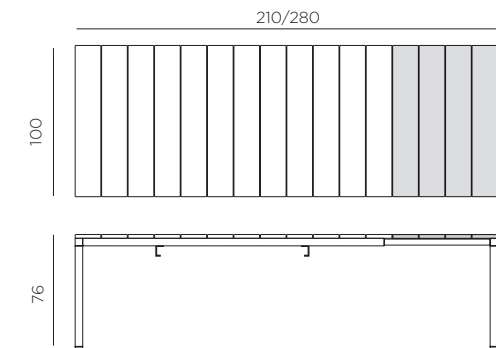

Ref. 482

RIO 210 EXT.