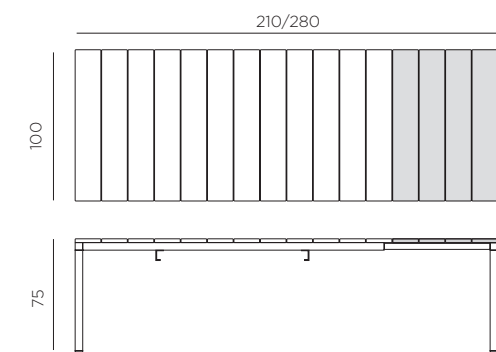

Ref. 488

RIO ALU 210 EXT.

For recycling information www.nardioutdoor.com/packaging

IMPORTANTE, CONSERVARE PER FUTURI RIFERIMENTI: LEGGERE ATTENTAMENTE. • IMPORTANT, RETAIN FOR FUTURE REFERENCE: READ CAREFULLY. • IMPORTANT-À CONSERVER POUR DE FUTURS BESOINS DE RÉFÉRENCE: À LIRE SOIGNEUSEMENT. • WICHTIG BITTE AUFMERKSAM DURCHLESEN UND GUT AUFBEWAHREN. • IMPORTANTE GUARDAR PARA FUTURAS CONSULTAS: LEER ATENTAMENTE. • IMPORTANTE CONSERVE PARA FUTURAS REFERÊNCIAS: LEIA ATENTAMENTE.