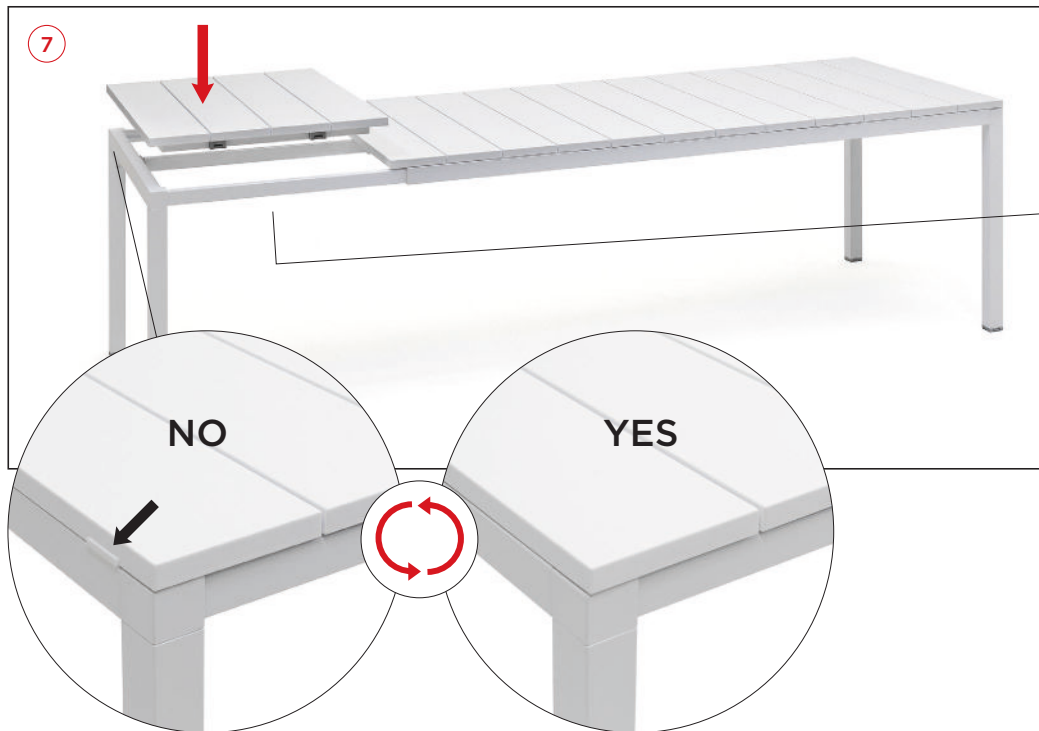

EXTENSION

x 4

10

RIO 210 EXTENSIBLE RIO ALU 210 EXTENSIBLE

design Raffaello Galiotto

IT Tavolo allungabile.

RIO 210 EXT. 210-280 x 100 x 76h cm.
Materiale: piano DurelTOP in polipropilene trattato anti-UV, colorato in massa. Gambe in alluminio verniciato. Finitura opaca. Resina riciclabile.
RIO ALU 210 EXT. 210-280 x 100 x 75h cm. Materiale: struttura e piano in alluminio verniciato.

EN Extensible table.

RIO 210 EXT. 210-280 x 100 x 76h cm. Material: top DurelTOP in polypropylene with UV additives and uniformly coloured. Legs in coated aluminum. Matt finish. Recyclable resin.
RIO ALU 210 EXT. 210-280 x 100 x 75h cm. Material: frame and top in coated aluminum.
Adjustable height feet. Instructions for use: place on a flat, level area. Wash with mild soap and rinse with water. Note: there is a risk of being pinched during assembly. Typical uses: group gatherings. Assembly required. Made in Italy. Product conforms to UNI EN 581/1/3.

FR Table extensible.

RIO 210 EXT. 210-280 x 100 x 76h cm. Matériau: plateau DurelTOP en polypropylène traité anti-UV et coloré dans la masse. Pieds en aluminium vernis. Effet mat. Résine recyclable.
RIO ALU 210 EXT. 210-280 x 100 x 75h cm. Matériau: structure et plateau en aluminium vernis.
Vérins de réglage. Instructions d'utilisation: positionner de manière stable sur un sol plan. Nettoyer le produit avec détergent non agressif et rincer avec de l'eau. Avertissement: risques de pincement en cours d'installation. Type d'utilisation: collectivité. A monter soi-même. Fabriqué en Italie. Produit conforme à la norme UNI EN 581/1/3.