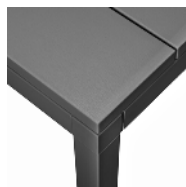

ANTRACITE *
vern. antracite
48252.02.000