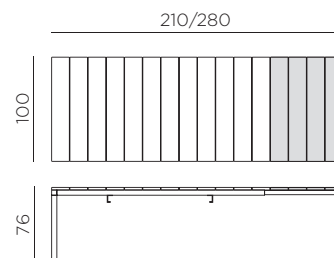

RIO 210 EXT.

design Raffaello Galiotto

Ref. 482

-  49 peso prodotto in kg
weight of product in kg
-  1 imballo cartonato - pz e volume in m³
0,329 m³ carton packing - pcs and volume in cbm
-  12 pz pz su pallet
pcs on pallet
-  prodotto da montare
assembly required
- TESTED** prodotto testato a norma
product tested

IT Tavolo allungabile. 210 - 280 x 100 x 76h cm. Materiale: piano DurelTOP in polipropilene trattato anti-UV, colorato in massa. Gambe in alluminio verniciato. Finitura opaca. Dotato di piedini regolabili. Resina riciclabile.

EN Extensible table. 210 - 280 x 100 x 76h cm. Material: top DurelTOP in polypropylene with UV additives and uniformly coloured. Legs in coated aluminum. Matt finish. Adjustable height feet. Recyclable resin.

FR Table extensible. 210 - 280 x 100 x 76h cm. Matière: plateau DurelTOP en polypropylène traité anti-UV et coloré dans la masse. Pieds en aluminium vernis. Effet mat. Vérins de réglage. Résine recyclable.