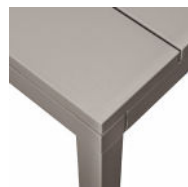

TORTORA
vern. tortora
48259.10.000

* Posizionare in zona d'ombra - Position in shaded areas - Placer dans des zones ombragées - In schattigen Bereichen aufstellen - Colocar en zonas de sombra - Posicionar em zonas de sombra