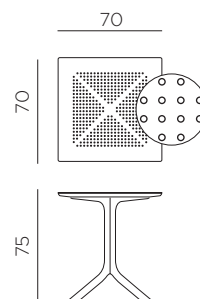

CLIP 70

design Raffaello Galiotto

Ref. 084

-  11 peso prodotto in kg
weight of product in kg
-  1 imballo cartonato - pz e volume in m³
0,106 m³ carton packing - pcs and volume in cbm
-  16 pz pz su pallet
pcs on pallet
-  prodotto da montare
assembly required
-  prodotto testato a norma da Catas
product tested by Catas

IT Tavolo con gamba centrale a 4 razze. Material: piano DurelTOP in polipropilene fiberglass trattato anti-UV, colorato in massa. Finitura opaca. Dotato di piedini regolabili. Resina riciclabile.

EN Table with center column and 4 spokes. Material: DurelTOP in fiberglass polypropylene with UV additives and uniformly coloured. Matt finish. Adjustable height feet. Recyclable resin.

FR Table avec pied central à 4 branches. Matériau: plateau DurelTOP en polypropylène fiberglass traité anti-UV et coloré dans la masse. Effet mat. Vérins de réglage. Résine recyclable.

DE Tisch mit zentraler Säule und 4 Speichen. Material: DurelTOP Tischplatte aus UV-beständigem fiberglass-Polypropylen und voll durchgefärbt. Matt-Effekt. Höhenverstellbaren Füßen. Recyclebarer Kunststoff.

ES Mesa con pie central de 4 radios. Material: tablero DurelTOP en polipropileno fiberglass tratado anti UV y teñido en masa. Efecto mate. Tacos regulables. Resina reciclable.

PT Mesa com coluna central e 4 raios. Material: tampo DurelTOP em polipropileno fiberglass com tratamento anti-UV colorido na totalidade. Acabamento fosco. Pés ajustáveis. Resina reciclável.