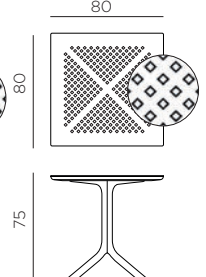

FR Table avec pied centrale à 4 branches. Matériau: plateau DurelTOP en polypropylène fiberglass traité anti-UV et coloré dans la masse. Effet mat. Vérins de réglage. Instructions d'utilisation: positionner de manière stable sur un sol plan. Nettoyer le produit avec détergent non agressif et rincer avec de l'eau. Le produit ne doit pas être immergé dans l'eau. La base a une composante en métal à l'intérieur. Avertissement: risques de pincement en cours d'installation. Type d'utilisation: collectivité. A monter soi-même. Fabriqué en Italie. Résine recyclable. Produit conforme à la norme UNI EN 581/1/3.

ES Mesa con pie central de 4 radios. Material: tablero DurelTOP en polipropileno fiberglass tratado anti UV y teñido en masa. Efecto mate. Tacos regulables. Instrucciones de uso: colocar en una superficie plana y estable. Limpiar el producto con detergente suave, aclarándolo posteriormente con agua. El producto no debe ser sumergido en agua. La base tiene un componente metálico en su interior. Advertencia: riesgo de pellizcarse al realizar el montaje. Tipo de uso: colectividades. Producto de ensamblar. Fabricado en Italia. Resina reciclable. Fabricado según normativa UNI EN 581/1/3.

PT Mesa com coluna central e 4 raios. Material: tampo DurelTOP em polipropileno fiberglass com tratamento anti-UV colorido na totalidade. Acabamento fosco. Pés ajustáveis. Instruções de utilização: deve permanecer em solo estável e plano. Limpar com detergente suave e passar com água. O produto não deve ser imerso em água. A base tem um componente de metal dentro. Aviso importante: perigo de corte e entalamento durante a instalação. Utilização: colectividade. Requer montagem. Fabricado em Italia. Resina reciclável. Produto conforme norma UNI EN 581/1/3.

Ref. 084

CLIP 70

Ref. 082

CLIP 80

Ref. 085

CLIPX 70

Ref. 083

CLIPX 80