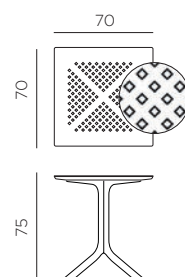

ES Mesa con pie central de 4 radios. Material: tablero DurelTOP en polipropileno fiberglass tratado anti UV y teñido en masa. Efecto mate. Tacos regulables. Instrucciones de uso: colocar en una superficie plana y estable. Limpiar el producto con detergente suave, aclarándolo posteriormente con agua. El producto no debe ser sumergido en agua. La base tiene un componente metálico en su interior. Advertencia: riesgo de pellizcarse al realizar el montaje. Tipo de uso: colectividades. Producto de ensamblar. Fabricado en Italia. Resina reciclable. Fabricado según normativa UNI EN 581/1/3.

PT Mesa com coluna central e 4 raios. Material: tampo DurelTOP em polipropileno fiberglass com tratamento anti-UV colorido na totalidade. Acabamento fosco. Pés ajustáveis. Instruções de utilização: deve permanecer em solo estável e plano. Limpar com detergente suave e passar com água. O produto não deve ser imerso em água. A base tem um componente de metal dentro. Aviso importante: perigo de corte e entalamento durante a instalação. Utilização: colectividade. Requer montagem. Fabricado em Italia. Resina reciclável. Produto conforme norma UNI EN 581/1/3.

Ref. 084

CLIP 70

Ref. 082

CLIP 80

Ref. 085

CLIPX 70

Ref. 083

CLIPX 80