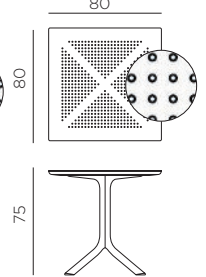

FR Table avec pied centrale à 4 branches. Matériau: plateau DurelTOP en polypropylène fiberglass traité anti-UV et coloré dans la masse. Effet mat. Vérins de réglage. Instructions d'utilisation: positionner de manière stable sur un sol plan. Nettoyer le produit avec détergent non agressif et rincer avec de l'eau. Le produit ne doit pas être immergé dans l'eau. La base a une composante en métal à l'intérieur. Avertissement: risques de pincement en cours d'installation. Type d'utilisation: collectivité. A monter soi-même. Fabriqué en Italie. Résine recyclable. Produit conforme à la norme UNI EN 581/1/3.

ES Mesa con pie central de 4 radios. Material: tablero DurelTOP en polipropileno fiberglass tratado anti UV y teñido en masa. Efecto mate. Tacos regulables. Instrucciones de uso: colocar en una superficie plana y estable. Limpiar el producto con detergente suave, aclarándolo posteriormente con agua. El producto no debe ser sumergido en agua. La base tiene un componente metálico en su interior. Advertencia: riesgo de pellizcarse al realizar el montaje. Tipo de uso: colectividades. Producto de ensamblar. Fabricado en Italia. Resina reciclable. Fabricado según normativa UNI EN 581/1/3.

PT Mesa com coluna central e 4 raios. Material: tampo DurelTOP em polipropileno fiberglass com tratamento anti-UV colorido na totalidade. Acabamento fosco. Pés ajustáveis. Instruções de utilização: deve permanecer em solo estável e plano. Limpar com detergente suave e passar com água. O produto não deve ser imerso em água. A base tem um componente de metal dentro. Aviso importante: perigo de corte e entalamento durante a instalação. Utilização: colectividade. Requer montagem. Fabricado em Italia. Resina reciclável. Produto conforme norma UNI EN 581/1/3.

Ref. 084

CLIP 70

Ref. 082

CLIP 80

Ref. 085

CLIPX 70

Ref. 083

CLIPX 80