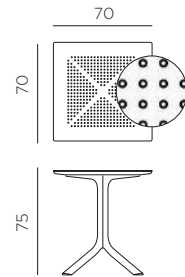

ES Mesa con pie central de 4 radios. Material: tablero DurelTOP en polipropileno fiberglass tratado anti UV y teñido en masa. Efecto mate. Tacos regulables. Instrucciones de uso: colocar en una superficie plana y estable. Limpiar el producto con detergente suave, aclarándolo posteriormente con agua. El producto no debe ser sumergido en agua. La base tiene un componente metálico en su interior. Advertencia: riesgo de pellizcarse al realizar el montaje. Tipo de uso: colectividades. Producto de ensamblar. Fabricado en Italia. Resina reciclable. Fabricado según normativa UNI EN 581/1/3.

PT Mesa com coluna central e 4 raios. Material: tampo DurelTOP em polipropileno fiberglass com tratamento anti-UV colorido na totalidade. Acabamento fosco. Pés ajustáveis. Instruções de utilização: deve permanecer em solo estável e plano. Limpar com detergente suave e passar com água. O produto não deve ser imerso em água. A base tem um componente de metal dentro. Aviso importante: perigo de corte e entalamento durante a instalação. Utilização: colectividade. Requer montagem. Fabricado em Italia. Resina reciclável. Produto conforme norma UNI EN 581/1/3.

Ref. 084

CLIP 70