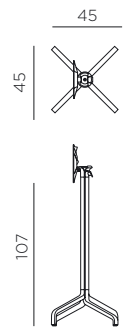

PT BASE FRASCA MINI FOLDING: base para mesa reclinável. Indicada para tampos de medir Ø60 - Ø70 - Ø80 - 60x60 - 70x70 - 80x80 cm.

BASE FRASCA HIGH FOLDING: base para mesa alta reclinável. Indicada para tampos de medir Ø60 - Ø70 - 60x60 - 70x70 cm.

Ref. 532

BASE FRASCA MINI FOLDING

Ref. 534

BASE FRASCA HIGH FOLDING

Componenti, components, composants, komponenten, componentes, componentes.

	A	B	C	D1	D2	E1	E2	F	G	H
FRASCA MINI FOLDING	pcs 2	1	2	1		1		4	1	1
FRASCA HIGH FOLDING	pcs 2	1	2		1		1	4	1	1