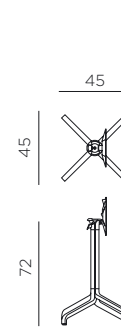

BASE FRASCA HIGH FOLDING: pie para mesa alta plegable. Adaptable a los tableros con medida Ø60 - Ø70 - 60x60 - 70x70 cm.

Material: aluminio pintado. Apilable horizontalmente. Tacos Regulables. Instrucciones de uso: colocar en una superficie plana y estable. Limpiar el producto con detergente suave, aclarándolo posteriormente con agua. La garantía es válida solo si la base se utiliza con los tableros de la colección Nardi. Advertencia: riesgo de pellizcarse al realizar el montaje. Tipo de uso: colectividades. Producto de ensamblar. Fabricado en Italia. Fabricado según normativa UNI EN 581/1/3.

PT BASE FRASCA MINI FOLDING: base para mesa reclinável. Indicada para tampos de medir Ø60 - Ø70 - Ø80 - 60x60 - 70x70 - 80x80 cm.

BASE FRASCA HIGH FOLDING: base para mesa alta reclinável. Indicada para tampos de medir Ø60 - Ø70 - 60x60 - 70x70 cm.

Material: alumínio pintado. Empilhável horizontalmente. Pés ajustáveis. Instruções de utilização: deve permanecer em solo estável e plano. Limpar com detergente suave e passar com água. A garantia só é válida se a base for utilizada com os tampos da coleção Nardi. Aviso importante: perigo de corte e entalamento durante a instalação. Utilização: coletividade. Requer montagem. Fabricado em Italia. Produto conforme norma UNI EN 581/1/3.

Ref. 532

BASE FRASCA MINI FOLDING