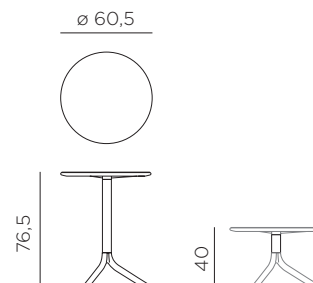

Ref. 058

	4,3	peso prodotto in kg weight of product in kg
	1 0,145 m³	imballo cartonato - pz e volume in m³ carton packing - pcs and volume in cbm
	24 pz	pz su pallet pcs on pallet
		prodotto da montare assembly required

IT Tavolo con gamba centrale a 3 razze. Materiale: polipropilene fiberglass trattato anti-UV e colorato in massa. Smontabile. Finitura opaca. Dotato di piedini antiscivolo. Possibilità di doppia altezza: 40 cm / 76,5 cm. Resina riciclabile.

EN Table with center column and 3 spokes. Material: uniformly colored fiberglass polypropylene resins with UV additives. Demountable. Matt finish. With non-slip feet. Double height option: 40 cm / 76,5 cm. Recyclable resin.

FR Table avec pied central à 3 branches. Matériau: polypropylène fiberglass traité anti-UV et coloré dans la masse. Démontable. Effet mat. Avec patins anti-dérapants. Option de double hauteur: 40 cm / 76,5 cm. Résine recyclable.

DE Tisch mit zentraler Säule und 3 Speichen. Material: UV-beständigem fiberglass-Polypropylen, voll durchgefärbt. Demontierbar. Matt-Effekt. Mit rutschfesten Fußkappen. Optional : Doppelte Höhe 40 cm / 76,5 cm. Recyclebarer Kunststoff.

ES Mesa con pie central de 3 radios. Material: polipropileno fiberglass tratado anti-UV y teñido en masa. Desmontable. Efecto mate. Con tapones antideslizantes. Opción de doble altura: 40 cm / 76,5 cm. Resina reciclable.

PT Mesa com coluna central e 3 raios. Material: polipropileno fiberglass com tratamento anti-UV colorido na totalidade. Destacável. Acabamento fosco. Com pés antiderrapantes. Opção de dupla altura: 40 cm / 76,5 cm. Resina reciclável.

* Il prodotto non deve essere immerso nell'acqua. La base presenta all'interno una componente in metallo. - The product must not be immersed in water. The base has a metal component inside. - Le produit ne doit pas être immergé dans l'eau. La base a une composante en métal à l'intérieur. - Das Produkt sollte nicht in Wasser getaucht werden. Die Gestell enthält eine Metallkomponente. - El producto no debe ser sumergido en agua. La base tiene un componente metálico en su interior. - O produto não deve ser imerso em água. A base tem um componente de metal dentro.