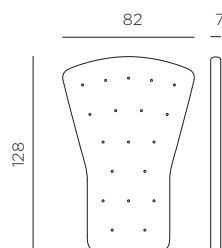

CUSCINO FOLIO COMFORT

design Raffaello Galiotto

**Ref. 36300.01**

-  1,4 peso prodotto in kg
weight of product in kg
-  1 imballo cartonato - pz e volume in m³
0,078 m³ carton packing - pcs and volume in cbm
-  30 pz pz su pallet
pcs on pallet

IT Cuscino per poltrona Folio. NON sfoderabile/zip. Spessore 7 cm. Dotato di fettucce in tessuto con velcro. Il tessuto è accoppiato internamente con ovatta costituita da fibra di poliestere. Lavabile a 30°, programma delicati.