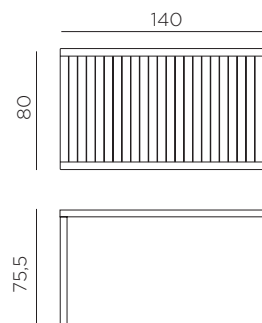

### Ref. 477

16,9

peso prodotto in kg  
weight of product in kg

1  
0,162 m<sup>3</sup>

imballo cartonato - pz e volume in m<sup>3</sup>  
carton packing - pcs and volume in cbm

16 pz

pz su pallet  
pcs on pallet

prodotto da montare  
assembly required

prodotto testato a norma da Catas  
product tested by Catas

**IT** Tavolo impilabile 140X80 cm. Materiale: piano DurelTOP in polipropilene trattato anti-UV, colorato in massa. Gambe in alluminio verniciato. Finitura opaca. Dotato di piedini regolabili. Resina riciclabile.

**FR** Table empilable 140X80 cm. Matériau: plateau DurelTOP en polypropylène traité anti-UV et coloré dans la masse. Pieds en aluminium vernis. Effet mat. Vérins de réglage. Résine recyclable.

**ES** Mesa apilable 140X80 cm. Material: tablero DurelTOP en polipropileno tratado anti UV y teñido en masa. Patas en aluminio pintado. Efecto mate. Tacos Regulables. Resina reciclable.

**EN** Stackable table 140X80 cm. Material: DurelTOP in polypropylene with UV additives and uniformly coloured. Legs in coated aluminum. Matt finish. Adjustable height feet. Recyclable resin.

**DE** Stapelbarer Tisch 140X80 cm. Material: DurelTOP Tischplatte aus UV-beständigem Polypropylen, voll durchgefärbt. Beine aus epoxiertem Aluminium. Matt-Effekt. Höhenverstellbaren Füßen. Recyclebarer Kunststoff.