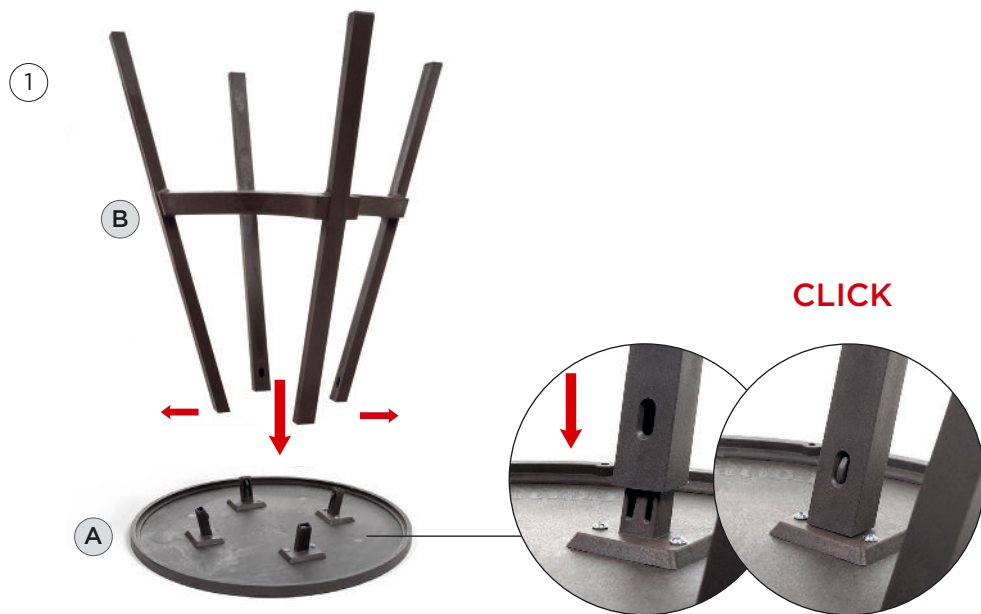

Assemblaggio, assembly, assemblage, montage, ensamblar, montagem.