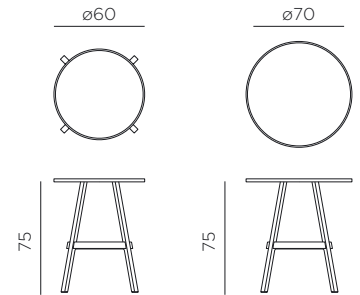

ES Mesa con pie central de 4 radios. Material: polipropileno fiberglass regenerado* tratado anti-UV y teñido en masa. Efecto mate. Taco regulable. Instrucciones de uso: colocar en una superficie plana y estable. Limpiar el producto con detergente suave, aclarandolo posteriormente con agua. Advertencia: riesgo de pellizcarse al realizar el montaje. Tipo de uso: colectividades. Producto de ensamblar. Fabricado en Italia. Resina reciclable. Fabricado según normativa UNI EN 581/1/3.

PT Mesa com coluna central e 4 raios. Material: polipropileno fiberglass regenerado* com tratamento anti-UV colorido na totalidade. Acabamento fosco. Pé ajustável. Instruções de utilização: deve permanecer em solo estável e plano. Limpar com detergente suave e passar com água. Aviso importante: perigo de corte e entalamento durante a instalação. Utilização: coletividade. Requer montagem. Fabricado em Italia. Resina reciclável. Produto conforme norma UNI EN 581/1/3.

Ref. 030 Ref. 032

COMBO 60

COMBO 70

* **IT** Il polipropilene fiberglass rigenerato può subire delle variazioni di colore dovute all'utilizzo di materiale riciclato. **EN** Regenerated fiberglass polypropylene may undergo variations in color due to the use of recycled material. **FR** Polypropylène fiberglass régénérée peut subir variations de couleur en raison de l'utilisation de matériaux recyclés. **DE** Regeneriertem fiberglass-Polypropylen kann aufgrund der Verwendung von recyceltem Material Farbabweichungen unterliegen. **ES** El polipropileno fiberglass regenerado puede sufrir variaciones de color debido al uso de material reciclado. **PT** O polipropileno fiberglass regenerado pode sofrer variações de cor devido ao uso de material reciclado.

Componenti, components, composants, komponenten, componentes, componentes.

	A	B
pcs	1	1

For recycling information www.nardioutdoor.com/packaging

IMPORTANTE, CONSERVARE PER FUTURI RIFERIMENTI: LEGGERE ATTENTAMENTE. • IMPORTANT, RETAIN FOR FUTURE REFERENCE: READ CAREFULLY. • IMPORTANT-À CONSERVER POUR DE FUTURS BESOINS DE RÉFÉRENCE: À LIRE SOIGNEUSEMENT. • WICHTIG BITTE AUFMERKSAM DURCHLESEN UND GUT AUFBEWAHREN. • IMPORTANTE GUARDAR PARA FUTURAS CONSULTAS: LEER ATENTAMENTE. • IMPORTANTE CONSERVE PARA FUTURAS REFERÊNCIAS: LEIA ATENTAMENTE.