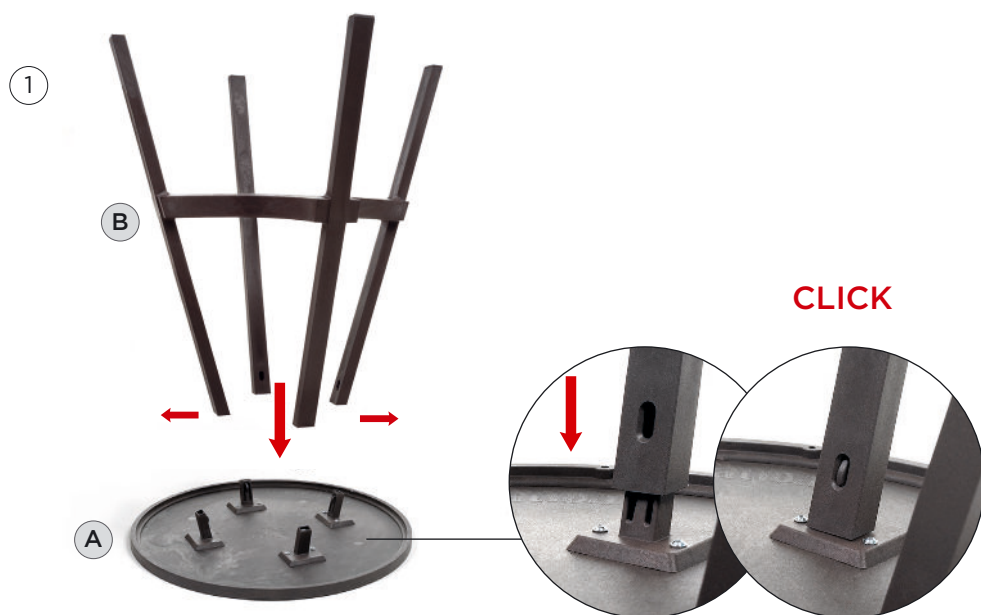

Assemblaggio, assembly, assemblage, montage, ensamblar, montagem.